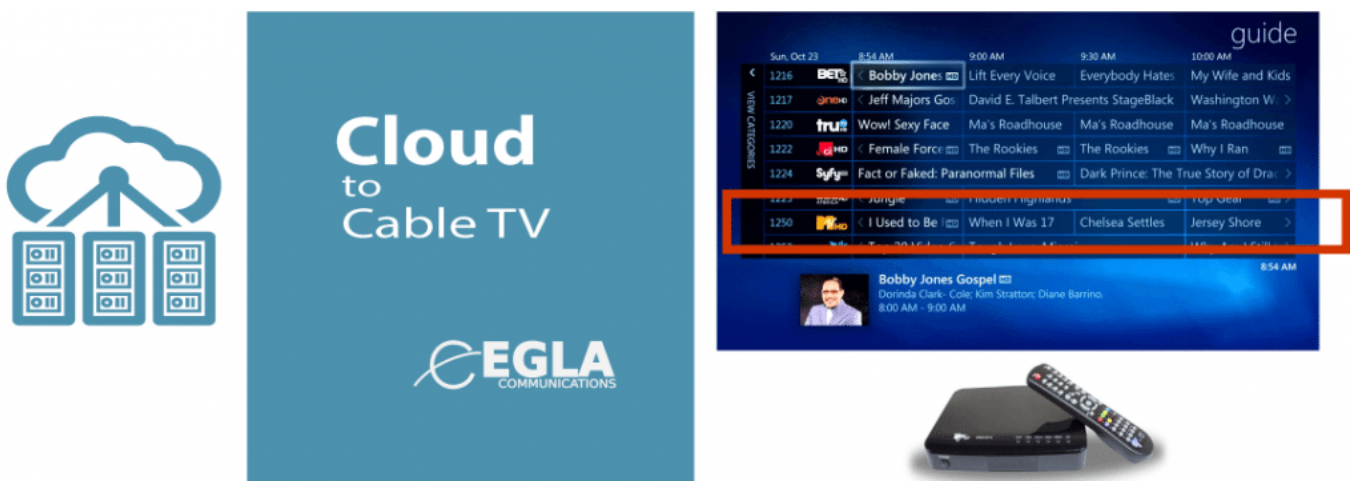

La Plataforma de Música y Televisión Mediamply® es una multiplataforma de distribución de contenido web, móvil y para sistemas de Televisión por cable. Mediamply® permite el uso de una infraestructura de nube que se conecte con cabeceras de Cable TV como COMCAST, CLARO, TIGO Home, entre otros sistemas alrededor mundial que aglutinan cerca de mil millones de suscriptores.

cobros, y sobre todo con tecnología web de HTML 5.

A su vez contamos con el software necesario para conectarlos en forma directa a Chromecast®, Apple TV®, and Android TVs.

EGLA ha creado y anidado el termino “Cloud to Cable™” o “Nube a Cable” que significa que los contenidos disponibles en la nube están listos para ser transmitidos en la TV por Cable todo desde una plataforma unificada Mediamplify®.

A si mismo, proveedores y creadores existentes de contenido de música y video enviar vía “streaming” este contenido desde su propia nube, o sistemas como el Chromecast, videos en demanda o su propia fuente de televisión en vivo.

¿Qué es Cloud to Cable™?

Cloud to Cable™ es una tecnología patentada que trae el contenido creado en HTML5 a su operador de cable en el formato apropiado y con la disponibilidad y confiabilidad requerida por un operador de cable TV. Por lo tanto, cualquier servicio creado en HTML5 con video, TV, redes sociales, puede ser transmitido a un cable operador.