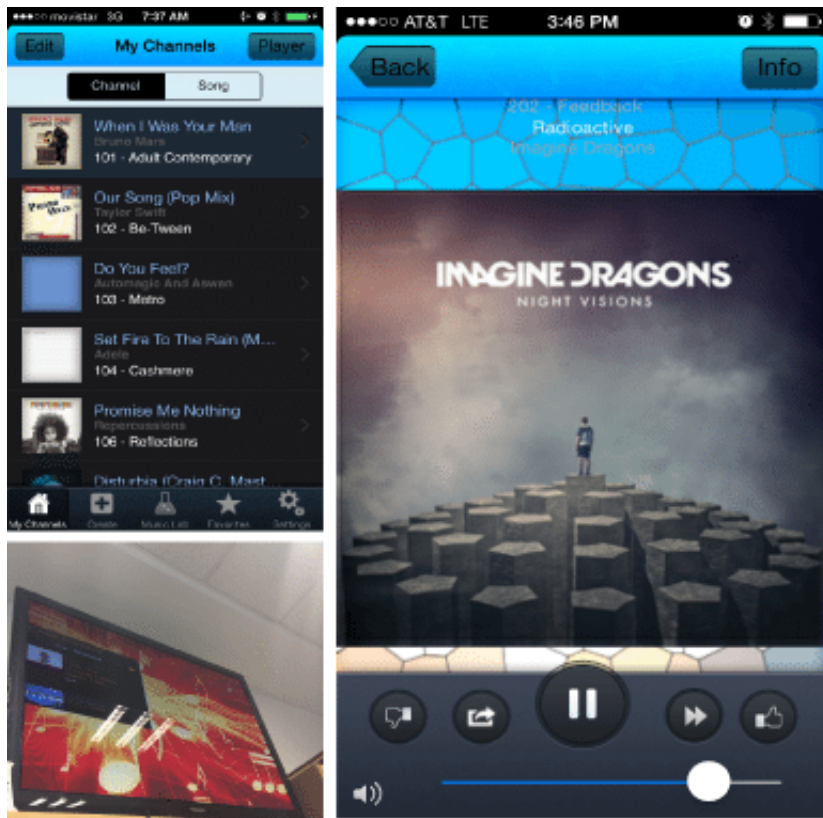

Aplicación Musical Móvil